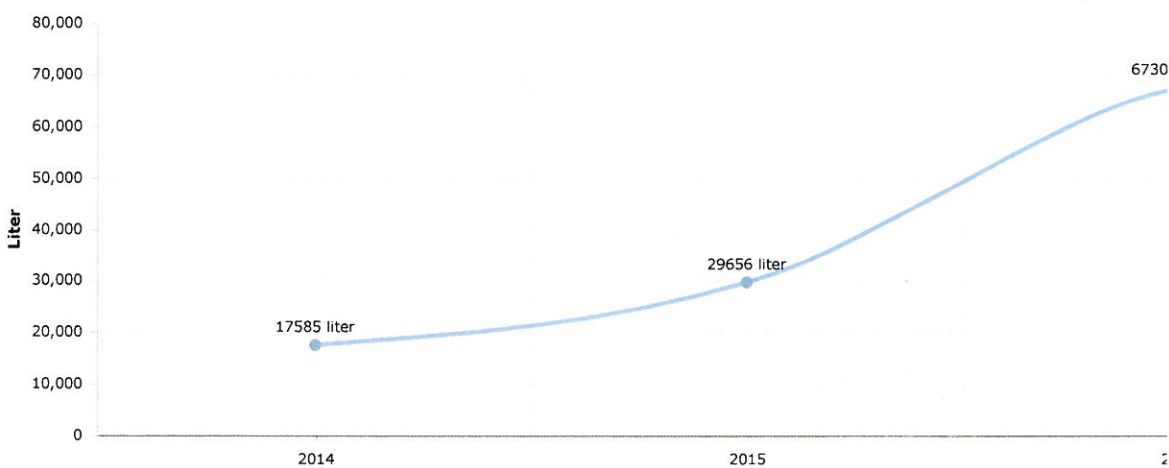

Drivstofforbruk, totalt

Grafen viser oversikt over totale mengder årlig drivstofforbruk for Miljøfyrtårnsertifiserte virksomheter. Rapportert drivstoff kan være følgende ulike typer drivstoff: bensin, diesel, E85 og gass