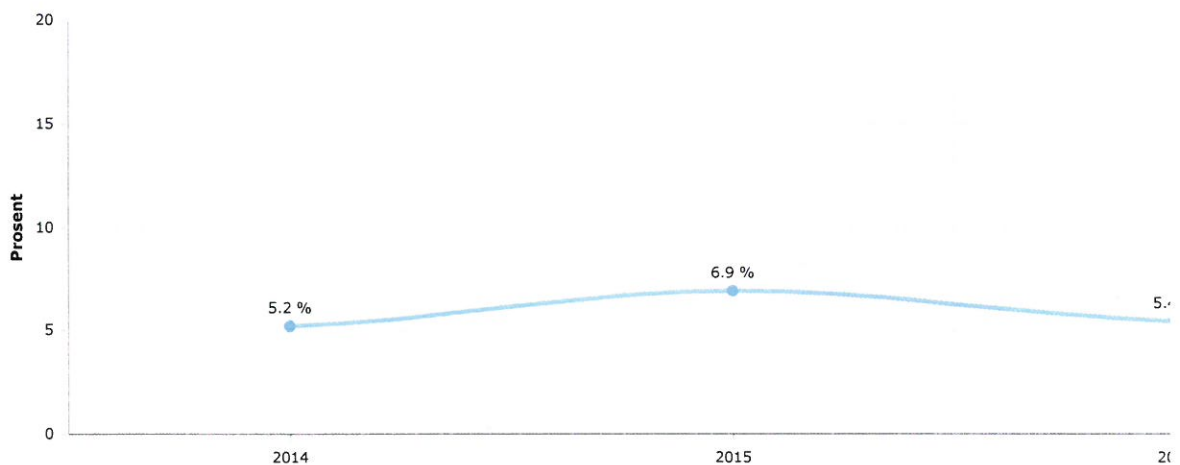

Statistikk for Ringebu kommune*

Her presenteres utvalgt statistikk fra årlig leverte klima- og miljørapporter. Flere data vil bli tilgjengelig, og presentert her, i tiden framover. Under er det mulig å filtrere statistikken på ulike kriteriesett.

Filtrer på fylke

Filtrer på kriteriesett

Filtrer på kommune

Nullstill (/Statistics?organizationId=3062)

Sykefravær

Grafen viser oversikt over gjennomsnittlig sykefravær for Miljøfyrtårnsertifiserte virksomheter.