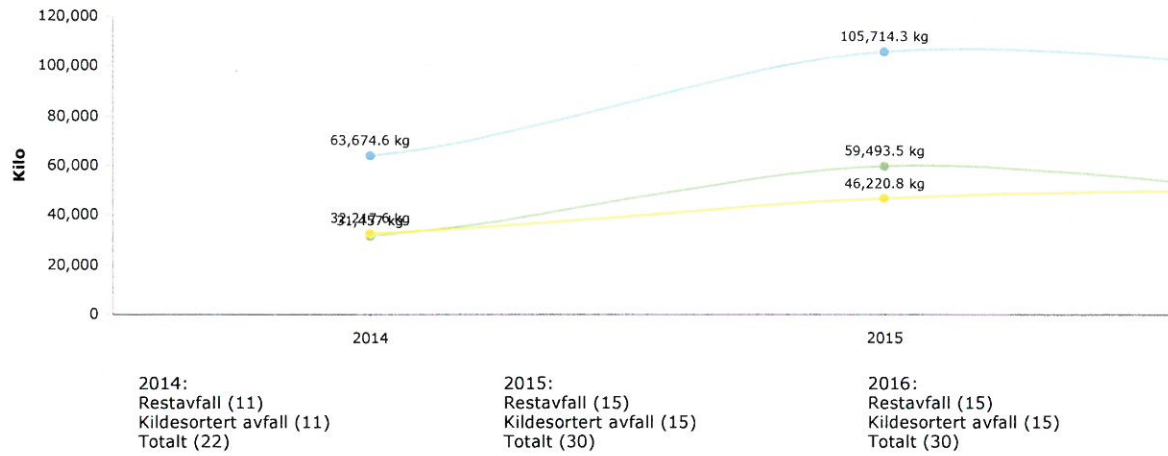

### Energiforbruk pr. kvadratmeter

Søylene viser energibruk pr.m2 for Miljøfyrtårnsertifiserte virksomheter det gjeldende året.

## Flyreiser

Søylene viser oversikt over antall flyturer totalt for Miljøfyrtårnsertifiserte virksomheter i Norden, Europa og resten av verden. En flyreiser er tur-retur.

## Avfall

Grafen viser oversikt over kildesortert avfall, restavfall og totale mengder avfall.